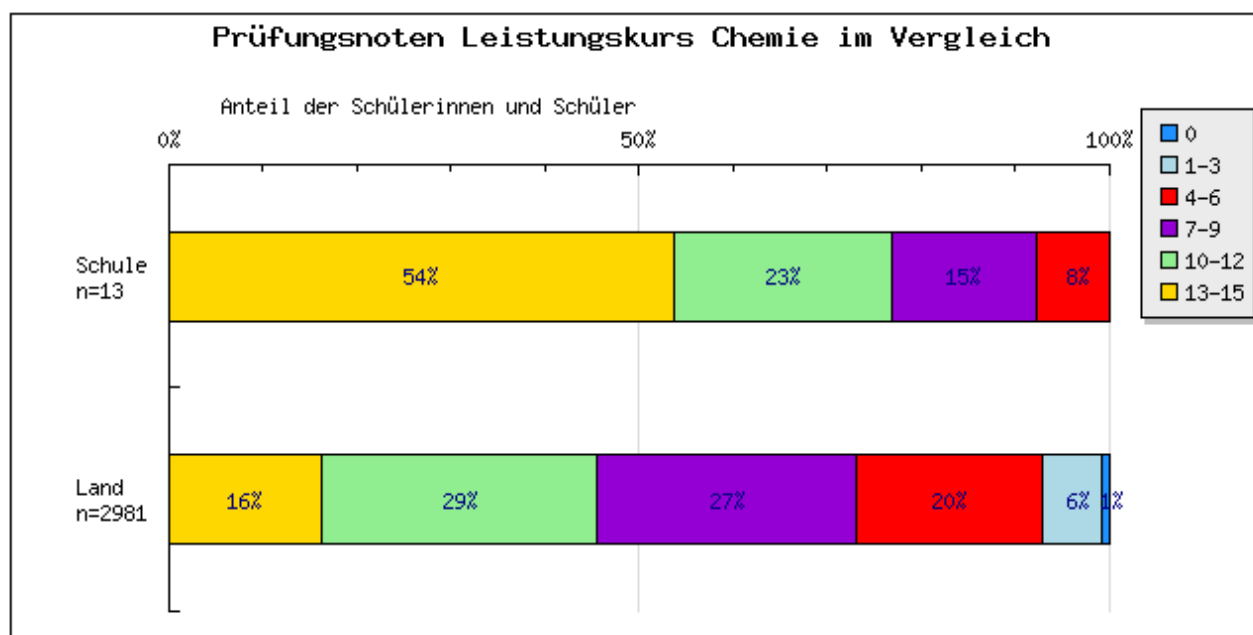

Leistungskurs Chemie Abi 2008