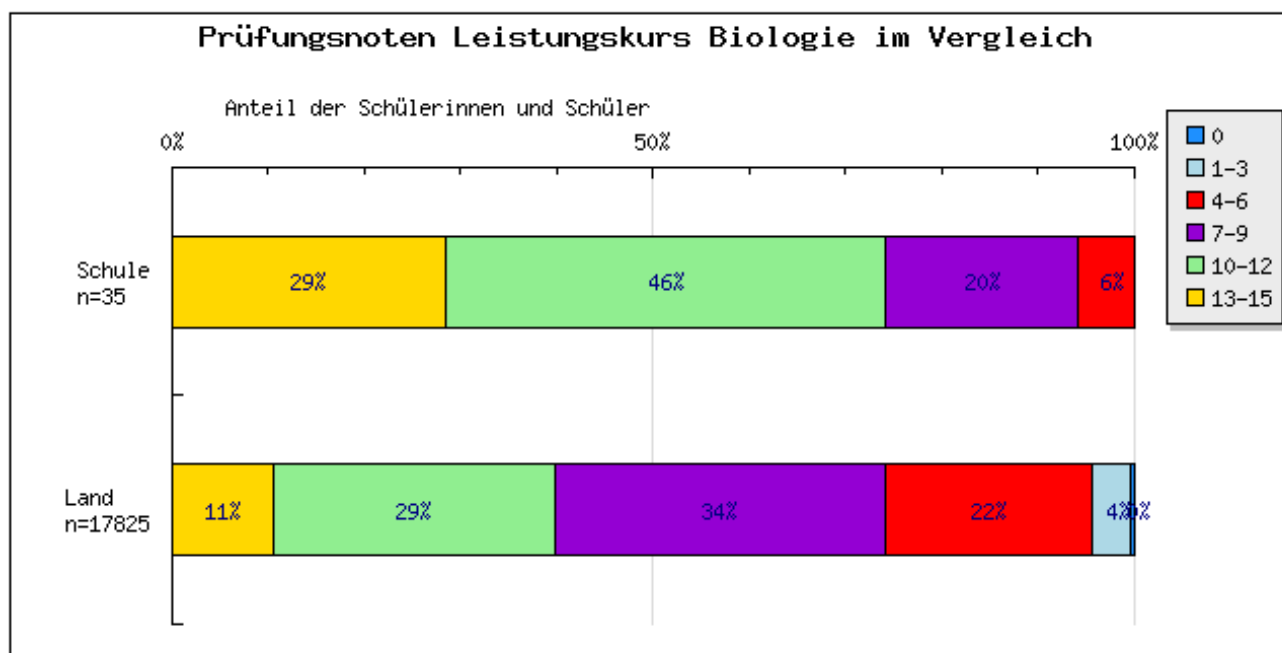

**Einhard - Gymnasium 2008**  
**Zusammenfassende Graphiken zu den Ergebnissen des**  
**Zentralabiturs**  
(offizielle Graphiken des Ministeriums)

Um diese Darstellung übersichtlich zu halten sind neben den Ergebnissen in allen Leistungskursen auch stellvertretend für die klassischen Hauptfächer die Ergebnisse aus den Grundkursen Deutsch, Englisch und Mathematik dargestellt, da diese Fächer i.d.R. Pflichtfächer für alle Schülerinnen und Schüler darstellen.

Auch in den hier nicht dargestellten Grundkursen wurden vergleichbare, überdurchschnittliche Ergebnisse erzielt.

**Die LEISTUNGSKURSE in alphabetischer Reihenfolge:**

**Leistungskurs Biologie Abi 2008**