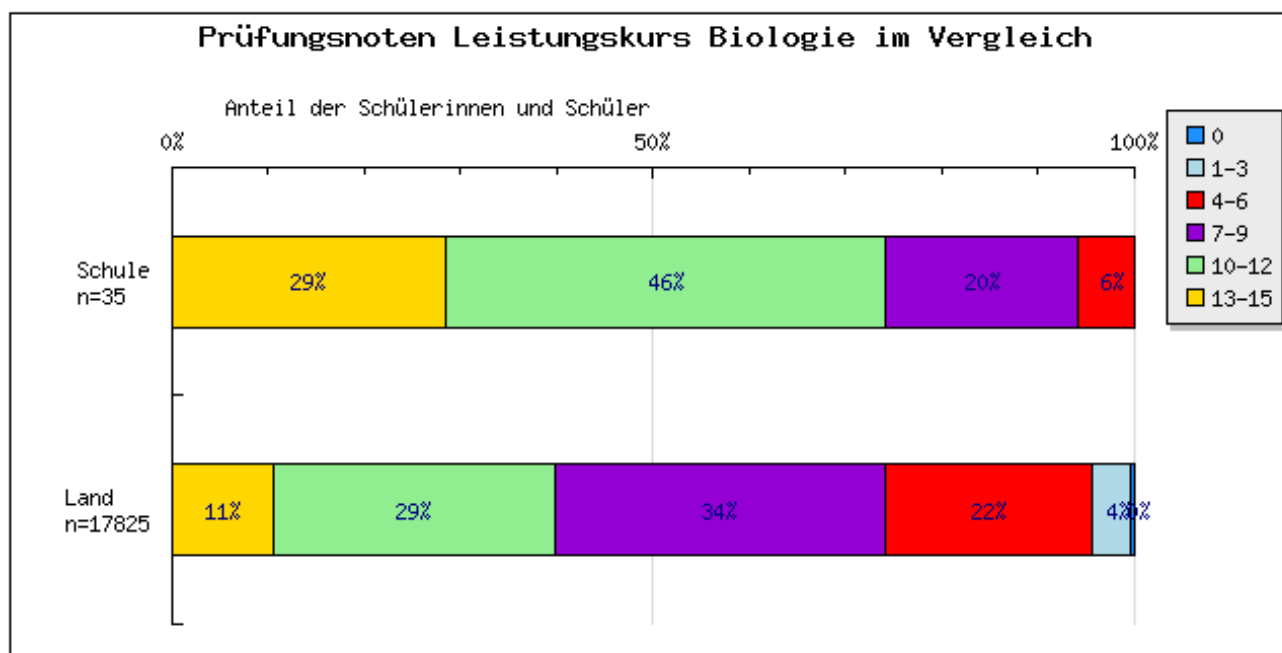

Einhard - Gymnasium 2008
Zusammenfassende Graphiken zu den Ergebnissen des
Zentralabiturs
(offizielle Graphiken des Ministeriums)

Um diese Darstellung übersichtlich zu halten sind neben den Ergebnissen in allen Leistungskursen auch stellvertretend für die klassischen Hauptfächer die Ergebnisse aus den Grundkursen Deutsch, Englisch und Mathematik dargestellt, da diese Fächer i.d.R. Pflichtfächer für alle Schülerinnen und Schüler darstellen.

Auch in den hier nicht dargestellten Grundkursen wurden vergleichbare, überdurchschnittliche Ergebnisse erzielt.

Die LEISTUNGSKURSE in alphabetischer Reihenfolge:

Leistungskurs Biologie Abi 2008

Leistungskurs Chemie Abi 2008