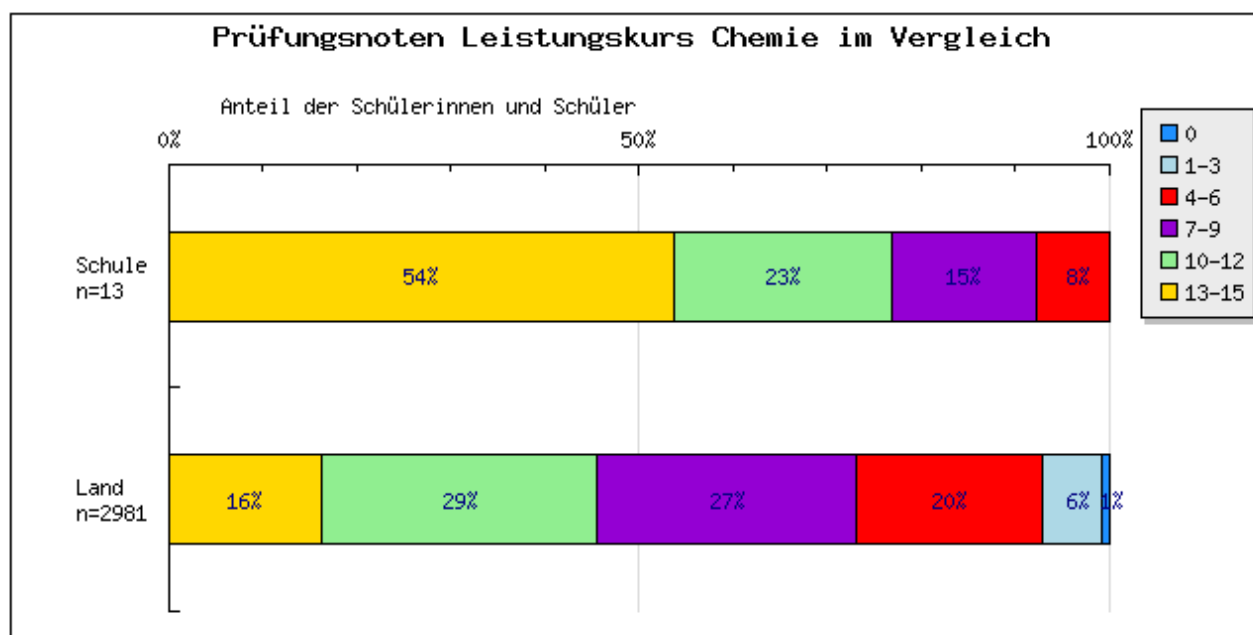

Einhard - Gymnasium 2008
Zusammenfassende Graphiken zu den Ergebnissen des
Zentralabiturs
(offizielle Graphiken des Ministeriums)

Um diese Darstellung übersichtlich zu halten sind neben den Ergebnissen in allen Leistungskursen auch stellvertretend für die klassischen Hauptfächer die Ergebnisse aus den Grundkursen Deutsch, Englisch und Mathematik dargestellt, da diese Fächer i.d.R. Pflichtfächer für alle Schülerinnen und Schüler darstellen.

Auch in den hier nicht dargestellten Grundkursen wurden vergleichbare, überdurchschnittliche Ergebnisse erzielt.

Die LEISTUNGSKURSE in alphabetischer Reihenfolge:

Leistungskurs Biologie Abi 2008

Leistungskurs Chemie Abi 2008